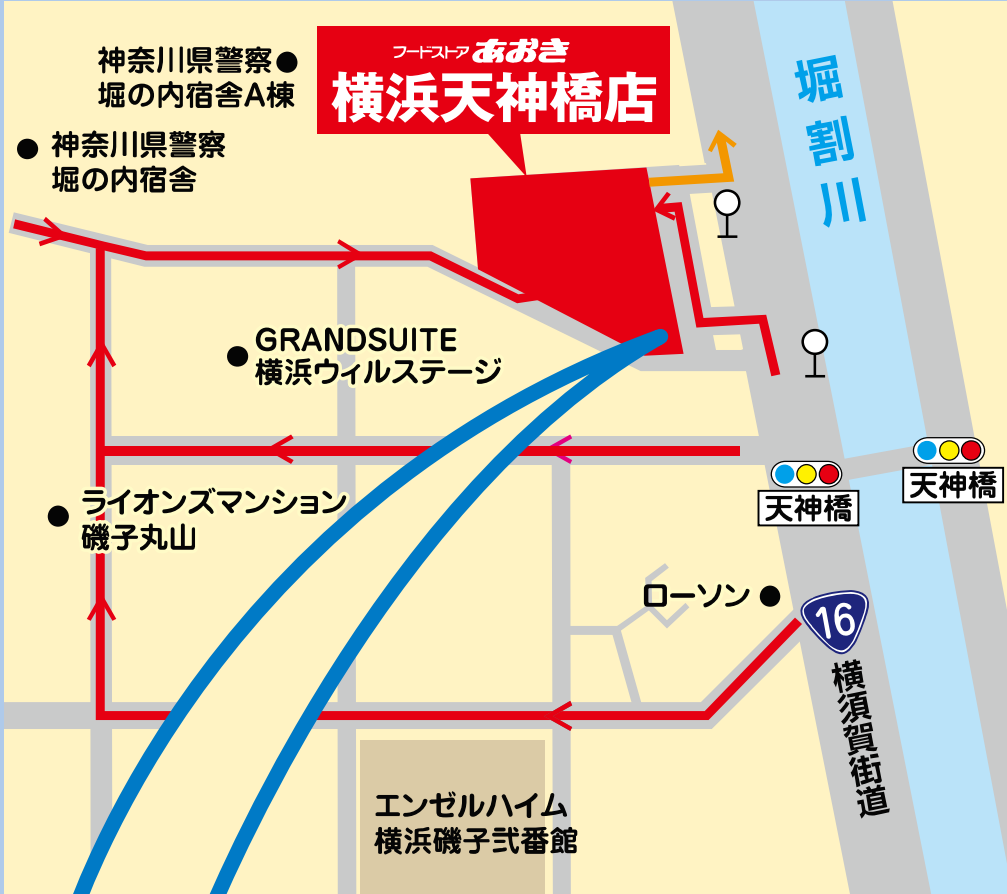

ご案内図

フードストア **あおき**

横浜天神橋店

〒232-0042 横浜市南区堀ノ内1丁目102番地-1
TEL 045-721-5556 <http://www.superaoki.com/>

駐 車 場 の

ご案内

駐車場 **150台** 駐輪場 **60台**
地下1階 / 地上2階・3階・4階